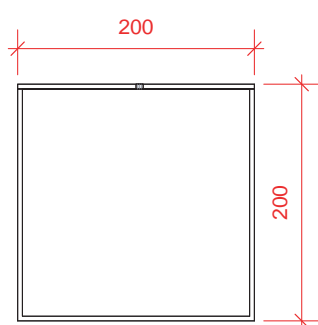

### Technische Angaben:

Masse:  
B 20 x H 20 x T 20cm

Material:  
4mm Plexyglas klar

Ansicht

Grundriss

Messe Agentur Eichmann AG  
Hädrichstrasse 12, CH-8047 Zürich Messebau.  
T +41 44 492 18 50, F +41 44 492 18 55 Eventmaterial.  
info@messe-eichmann.ch, www.messe-eichmann.ch Displays.  
Beschriftungen.