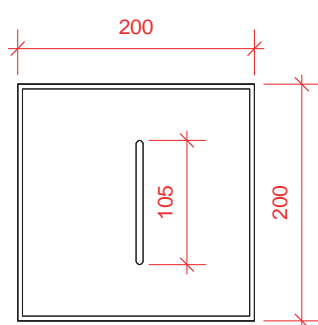

### Technische Angaben:

Masse:  
B 20 x H 20 x T 20cm

Material:  
4mm Plexyglas klar

Ansicht

Grundriss

Messe Agentur Eichmann AG  
Hädrichstrasse 12, CH-8047 Zürich Messebau.  
T +41 44 492 18 50, F +41 44 492 18 55 Eventmaterial.  
info@messe-eichmann.ch, www.messe-eichmann.ch Displays.  
Beschriftungen.